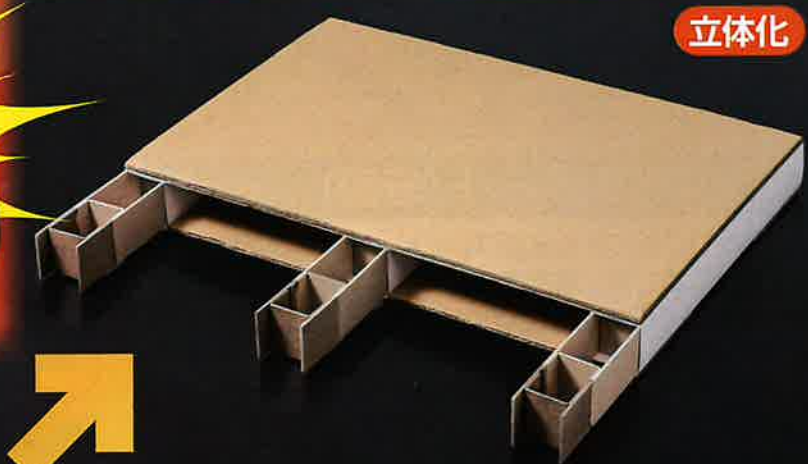

イーザー EZパレット

紙製パレット

空間と経費の節減に!

- 倉庫の空間を節約!
- 環境負荷低減に貢献!
- 耐水仕様も可能!

全面耐荷重
2t以上!

スペースを
約6割節約

立体化

- ・折り畳み機能により平面化することが可能!
- ・折り畳み時厚さが約25mm
- ・使用後は古紙リサイクル可能、環境保全に最適!

折りたたみ時

多角的紙加工のパイオニア

太陽紙工株式会社

〒503-1303 岐阜県養老郡養老町蛇持141

TEL:0584-32-3271
FAX:0584-32-0980

イーザー EZパレットシリーズ

EZ“耐水”パレット 実用新案 第3221149号

6割の保管スペース削減に。
しかも耐水性ありの高強度な
紙製パレット。

規格サイズ

・1100×1100
・950×650

EZ“ウッド”パレット

紙製と木製のコラボレーション!!
天板と底板は長期使用に適している
木製、桁は耐水性のある紙で、しかも
折り畳み機能あり、スペースを約6割
節約し長期使用に適します。

規格サイズ

・1100×1100

EZパレット(紙製)

折り畳んで収納できる紙製パレット。
しかも点荷重に強い紙を使用。
金属部品など重量物の運搬に
適します。

規格サイズ

・700×800

厚紙“桁”パレット(二方差)

部材をすべて高強度“桁”で作成。
天板を桁にすることで、反りにくく
なっています。フィルムなどの重量の
ある巻き物の運搬に適します。

規格サイズ

・1100×1100

厚紙二方差パレット

材料はすべて厚紙で構成。
桁は規格品耐荷重3t以上、金属部品
など重量物の運搬に適します。